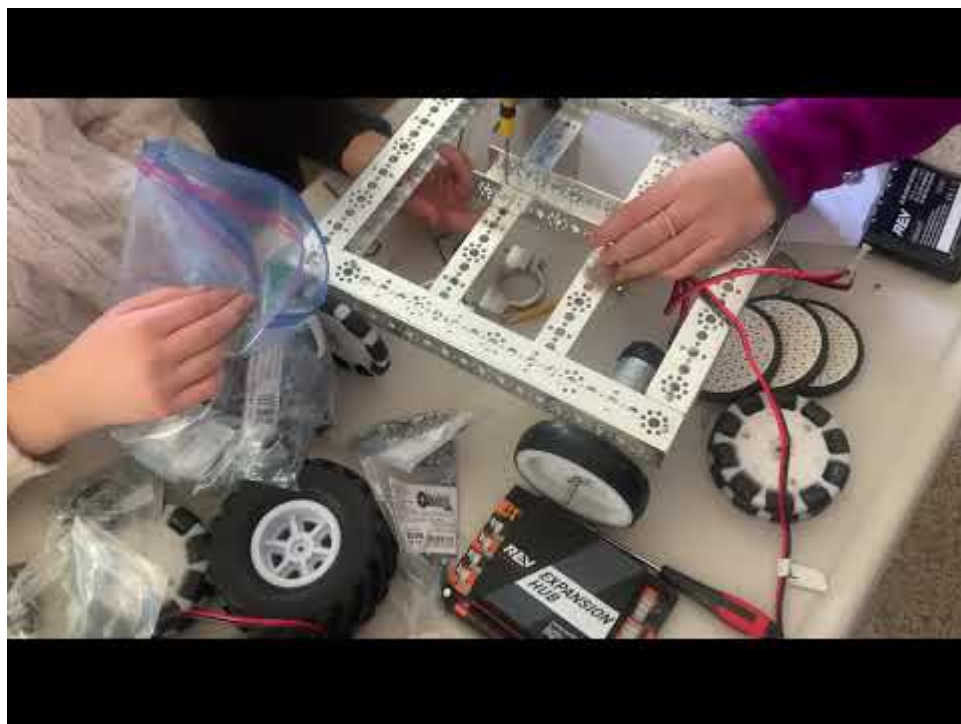

Mapping Motors Gamepad
<https://youtu.be/qH6FE-M9NDw>

Wheel Varieties P1

https://youtu.be/wrFOL_eLW1Y

Wheel Varieties P2

<https://youtu.be/5oxcw4A5-vY>

Wheel Mount Demo

<https://youtu.be/yAMRLEFBmsg>

Wheel Mount Installation P1

<https://youtu.be/BXc6J4mLwkl>

Wheel Mount Installation P2

https://youtu.be/rjproT_4rMU

Electronics Mount Demo

<https://youtu.be/gyKg5g8Q3U8>

Electronics Mount Installation P1

<https://youtu.be/wp1PLG97HcQ>

Electronics Mount Installation P2

<https://youtu.be/MAC3IUZRqfU>

Electronics Mount Installation P3

<https://youtu.be/8vRlhab0FPY>

Switch Demo

<https://youtu.be/z7Tg-TAW1mw>

Wire Management

https://youtu.be/cTI0z_Fz66o