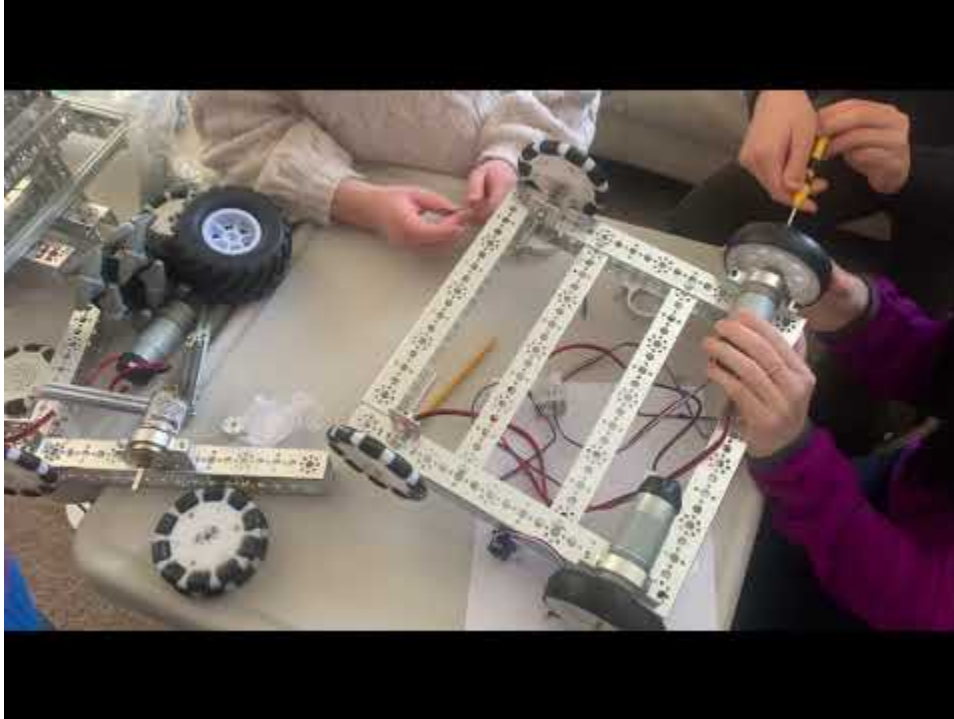

Wheel Mount Installation P2

<https://youtu.be/rjproT_4rMU>